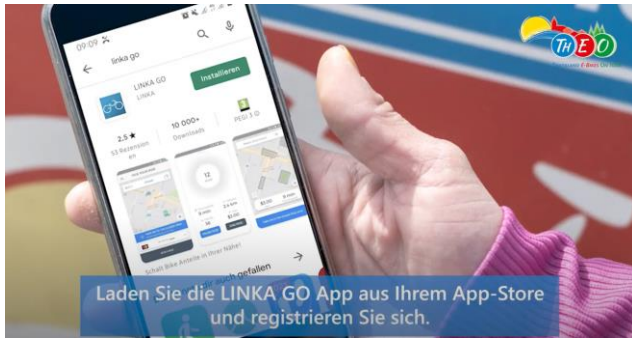

ANLEITUNG FAHRRADVERLEIH über die LINKA GO App